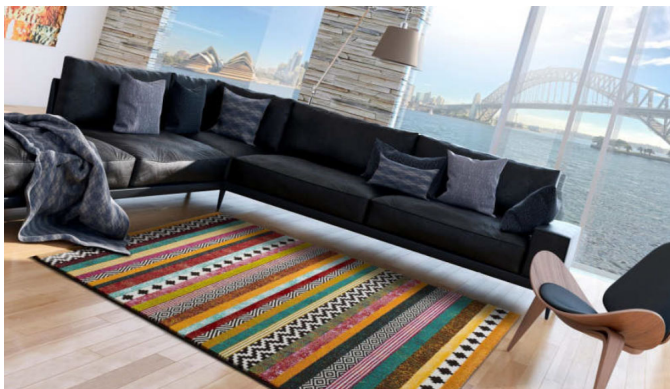

Teppiche Moar

Bewertung: Noch nicht bewertet

Preis

289,00 CHF

[Stellen Sie eine Frage zu diesem Produkt](#)

Beschreibung

Teppiche Mehari

Lieferbare Grösse: 160x230 cm

100% Polypropylen Frisée

Polhöhe 13.00 MM

Totalgewicht 2'800 G/M2