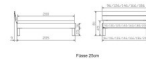

Trento Bett Prato Kernbuche von Hasena

Bewertung: Noch nicht bewertet

Preis

457,00 CHF

[Stellen Sie eine Frage zu diesem Produkt](#)

Beschreibung

Trento Bett Prato Kernbuche von Hasena

Rahmen: Trento 16 cm in Kernbuche natur, geölt
Kopfteil: Ello (bei 200 cm breiten Betten Kopfteil 180cm)
Füsse: Tunca 20 cm oder 25 cm Höhe