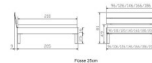

Trento Bett Prato Kernbuche von Hasena

Bewertung: Noch nicht bewertet

Preis

457,00 CHF

[Stellen Sie eine Frage zu diesem Produkt](#)

Beschreibung

Trento Bett Prato Kernbuche von Hasena

Rahmen: Trento 16 cm in Kernbuche natur, geölt
Kopfteil: Ello (bei 200 cm breiten Betten Kopfteil 180cm)
Füsse: Tunca 20 cm oder 25 cm Höhe