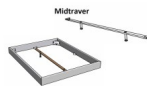

Trento Bett Prato Kernbuche von Hasena

Bewertung: Noch nicht bewertet

Preis

457,00 CHF

[Stellen Sie eine Frage zu diesem Produkt](#)

Beschreibung

Trento Bett Prato Kernbuche von Hasena

Rahmen: Trento 16 cm in Kernbuche natur, geölt
Kopfteil: Ello (bei 200 cm breiten Betten Kopfteil 180cm)
Füsse: Tunca 20 cm oder 25 cm Höhe